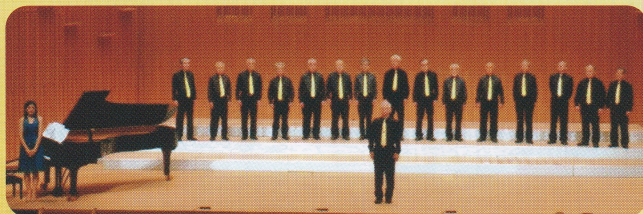

白芦会【北九州生涯学習講師の会】

(詩吟・大正琴・民謡三味線・フラダンス・日本舞踊・創作大型布絵芝居)

読み聞かせボランティアおとぎぞうし
(読み聞かせ)

八幡西区
マスコットキャラクター
官兵衛タン

男声合唱団YMC(合唱)

一穂の会(漢詩自作吟詠)

九州工業大学男声合唱団
メンネルコール(合唱)

ひとみらい交流ウィーク