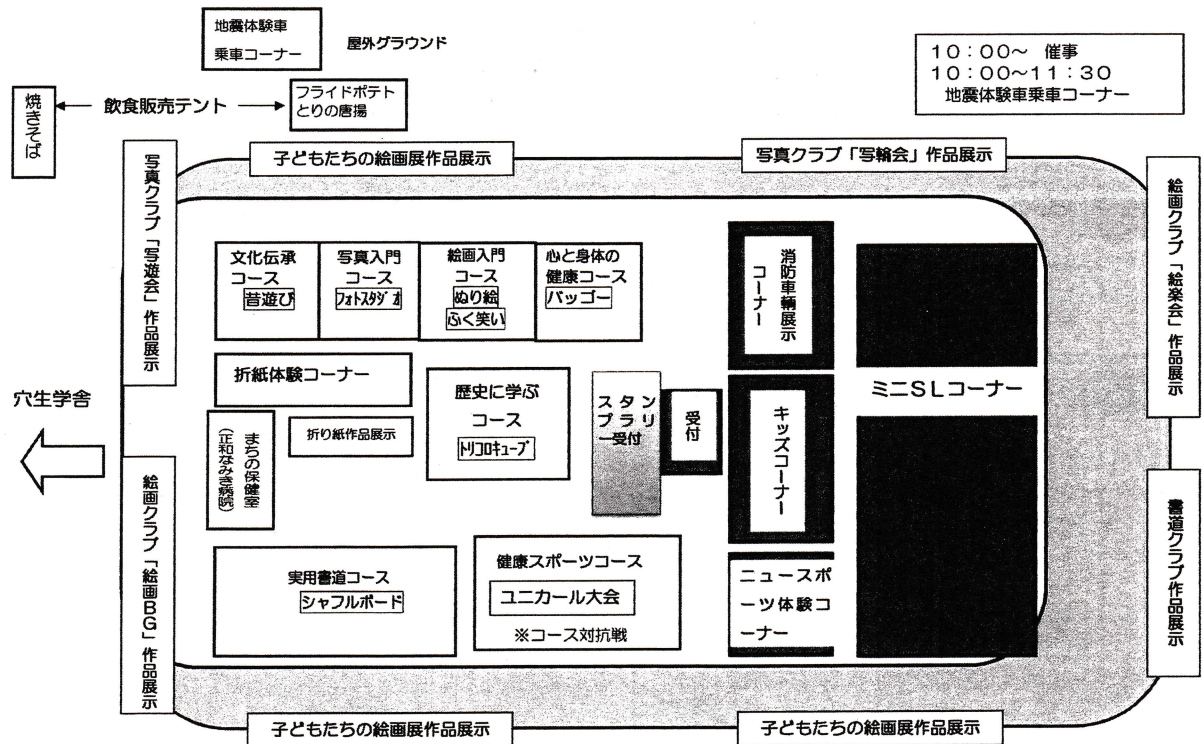

《 穴生学舎案内図 》

穴生ドーム案内図

12日(土)

9:30~ 開会式
10:00~ 催事

13日(日)

10:00~ 催事
10:00~11:30 地震体験乗車コーナー

*まちの保健室

正和なみき病院的看護師さんが健康相談に応じてくれます。ぜひ、ご利用ください。

*スタンプラリー

親子で来場された方を対象として学習成果発表の会場を回るスタンプラリーを実施しています。

ドーム内の受付をスタートとして、穴生学舎の中の学習成果発表の会場でスタンプを押してください。スタンプを全部押したら、また、受付にお越しください。景品があります！！

*コース対抗戦以外は、どなたでも参加自由！！