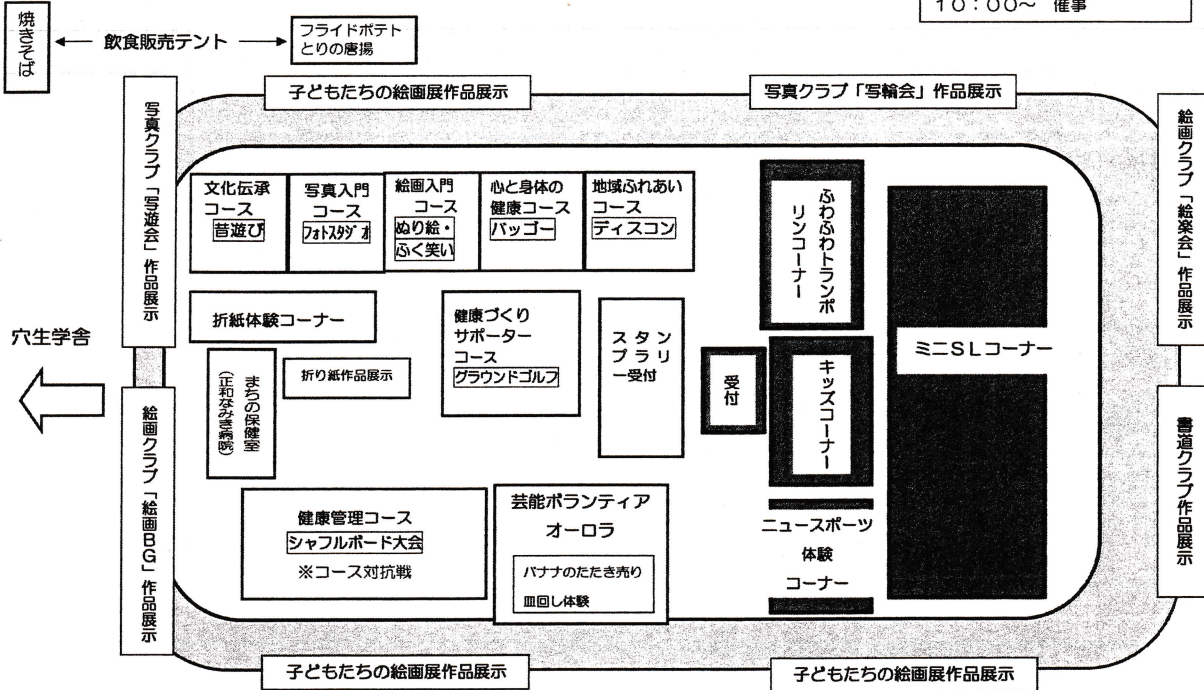

場 所: 北九州市立年長者研修大学校穴生学舎
北九州市立北九州穴生ドーム(八幡西区鉄竜1丁目5-1)
TEL: 093(645)6688
主 催: 第25回穴生学舎大学祭実行委員会

学習成果発表等一覧表

10月12日(土)・10月13日(日) 10:00~15:00

穴生学舎 1階.2階

会場	コース等	テーマ、内容等	
1階	飲食販売テント	郷土のなりたち	タピオカミルクティーの販売
		アジアを学ぶ	焼きちくわの販売
		国際情報	うどん、おにぎりの販売
	ドーム地下	花ボランティア・園芸クラブ	花、苗の販売 (10月12日(土)のみ)
	エントランスホール	花ボランティア・園芸クラブ	学舎周辺の園芸用地、畑の管理
		穴生学舎ケナフの会	ケナフ石鹼販売 (ケナフ栽培、環境意識啓発活動)
		健福会	学舎周辺の美化活動など、プルタブ回収車イス寄付活動
		穴生文芸OB会	文芸誌 (穴生文芸) の発行販売
		糸でんわ	傾聴ボランティア活動
		N. C. V	JICA研修員との交流活動
		福祉バザー	パン、マドレーヌ、黒にんにく等の販売
	図書室	図書ボランティア	雑誌及び古書販売
	会議室A	心と身体の健康	楽しい人生は心と身体の健康から! 救急法の基礎知識など
		文化伝承	講義内容の一部紹介 (東路旅日記) 作品展示 (川柳、ちぎり絵、団扇、段ボールクラフト、他)
	エントランス壁面	絵画入門	学習作品の展示 (各研修生、講師の習作)
ボランティアルーム	穴生紙すきの会	紙すき体験	
2階	研修室1	郷土のなりたち	北九州のなりたち (産業のなりたち、おもしろ地名など)
		健康づくりサポーター	健康と体力づくり 年長者の健康づくり (脳トレなど)
		国際情報	ヨーロッパの歴史とEUの歴史と現状
	研修室2	アジアを学ぶ	インドネシアあれこれ トルコあれこれ
		歴史に学ぶ	若松再発見 (昭和~平成~令和まで)
		健康管理	人生百年時代の健康 (暮らしに役立つ食品表示、薬膳料理)
	研修室3	地域ふれあい	防災について (新聞を使った防災グッズなど)
		健康スポーツ	健康寿命を延ばそう (スロージョギング健康法など)
	研修室4 (音楽室)	シニアライフデザイン	コーヒー喫茶
			年長者の暮らし方について (心身ともに健康に暮らすための知識など)
交流サロン	写真入門	野外撮影等の作品展示 (農事センター、グリーンパーク、海響館など)	
廊下壁面	絵画入門	学習作品の展示 (各研修生、講師の習作)	

ミニステージ スケジュール
10月12日(土) 10:00~15:00

穴生学舎 3階 大会議室

時間	出演団体・等	演目
10:10~	英会話コース	英語劇
10:40~	読みかたりボランティア 音愛の会	朗読 (うみろう売)
	穴生学舎混声合唱団 つばさ	コーラス 混声合唱のための童謡メドレー 「いつの日か」より
	演芸友の会 (日本舞踊と太極拳演舞)	日本舞踊 (加賀友禅等) 太極拳演舞 (何日君再来)
	コーラス・クラブ穴生	コーラス (混声合唱) 小さい秋見つけた、ぼだい樹 あの素晴らしい愛をもう一度
お昼休み		
13:40~	朗読ボランティア 草笛の会	朗読 (七どぎつね)
	コーラス・ドリーム	コーラス 川の流れのように、遠い日の歌、 今咲き誇る花たちよ
	鶯華流剣詩舞道剣桜館	剣詩舞 東風吹かば、八幡公、吉田松陰、 九月十三夜陣中の作

《 穴生学舎案内図 》

穴生ドーム案内図

12日(土)

9:30~ 開会式
10:00~ 催事

13日(日)

10:00~ 催事
10:00~11:30 地震体験乗車コーナー

*まちの保健室

正和なみき病院的看護師さんが健康相談に応じてくれます。ぜひ、ご利用ください。