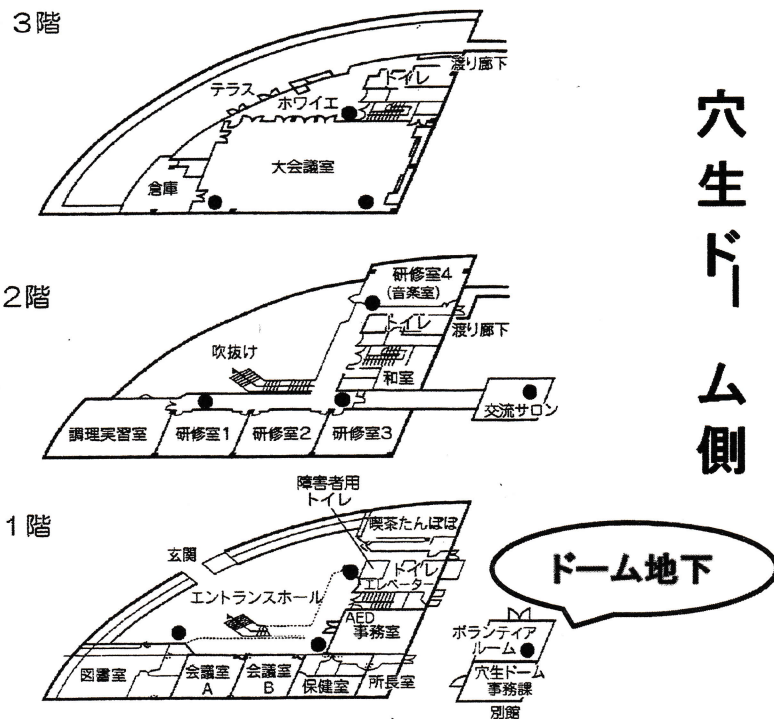

《 穴生学舎案内図 》

穴生ドーム案内図

12日(土)

9:30~ 開会式
10:00~ 催事

13日(日)

10:00~ 催事
10:00~11:30 地震体験乗車コーナー

*まちの保健室

正和なみき病院的看護師さんが健康相談に応じてくれます。ぜひ、ご利用ください。